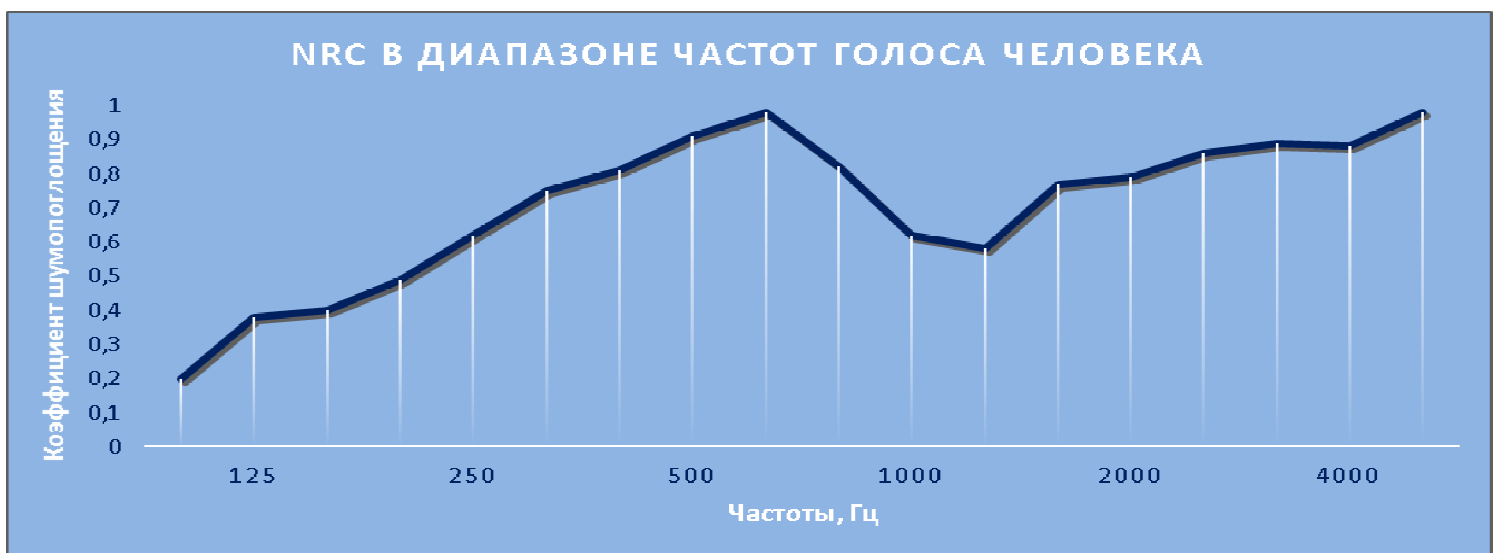

Характеристики

- Главной особенностью материала ECO Felt является очень высокий коэффициент снижения шума (Noise Reduction Coefficient, NRC), значение которого варьируются от 0 до 1.

- Коэффициент 1 означает, что материал практически не отражает звуковую волну. Как видно из графика, у материала ECO Felt в большей части диапазона частот голоса человека коэффициент NRC > 0,8.